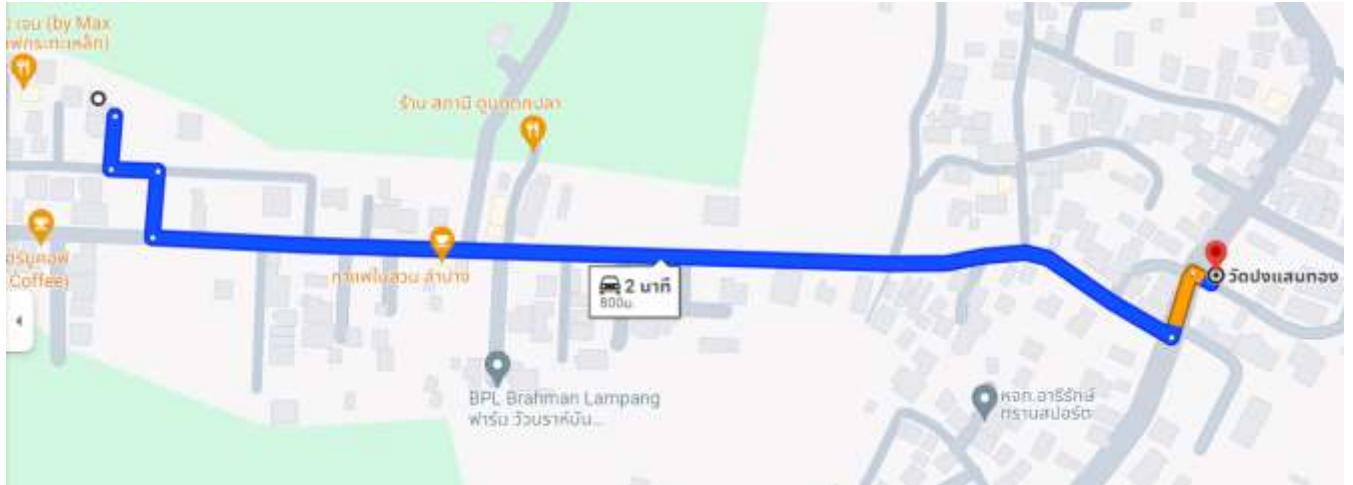

ตำแหน่งโคมไฟสาธารณะหน้าบ้าน 291

เข้าซอยบ่อบำบัดตรงข้ามวัดปงแสนทอง ประมาณ 700 เมตร เลี้ยวขวาตรงซอยบ้านเลขที่ 375

เจอสามแยกให้เลี้ยวซ้าย

ข้างหน้าคนี้จะมีซอยด้านขวามือ

ตรงมาสู่ทางจะเจอบ้านเลขที่ 291