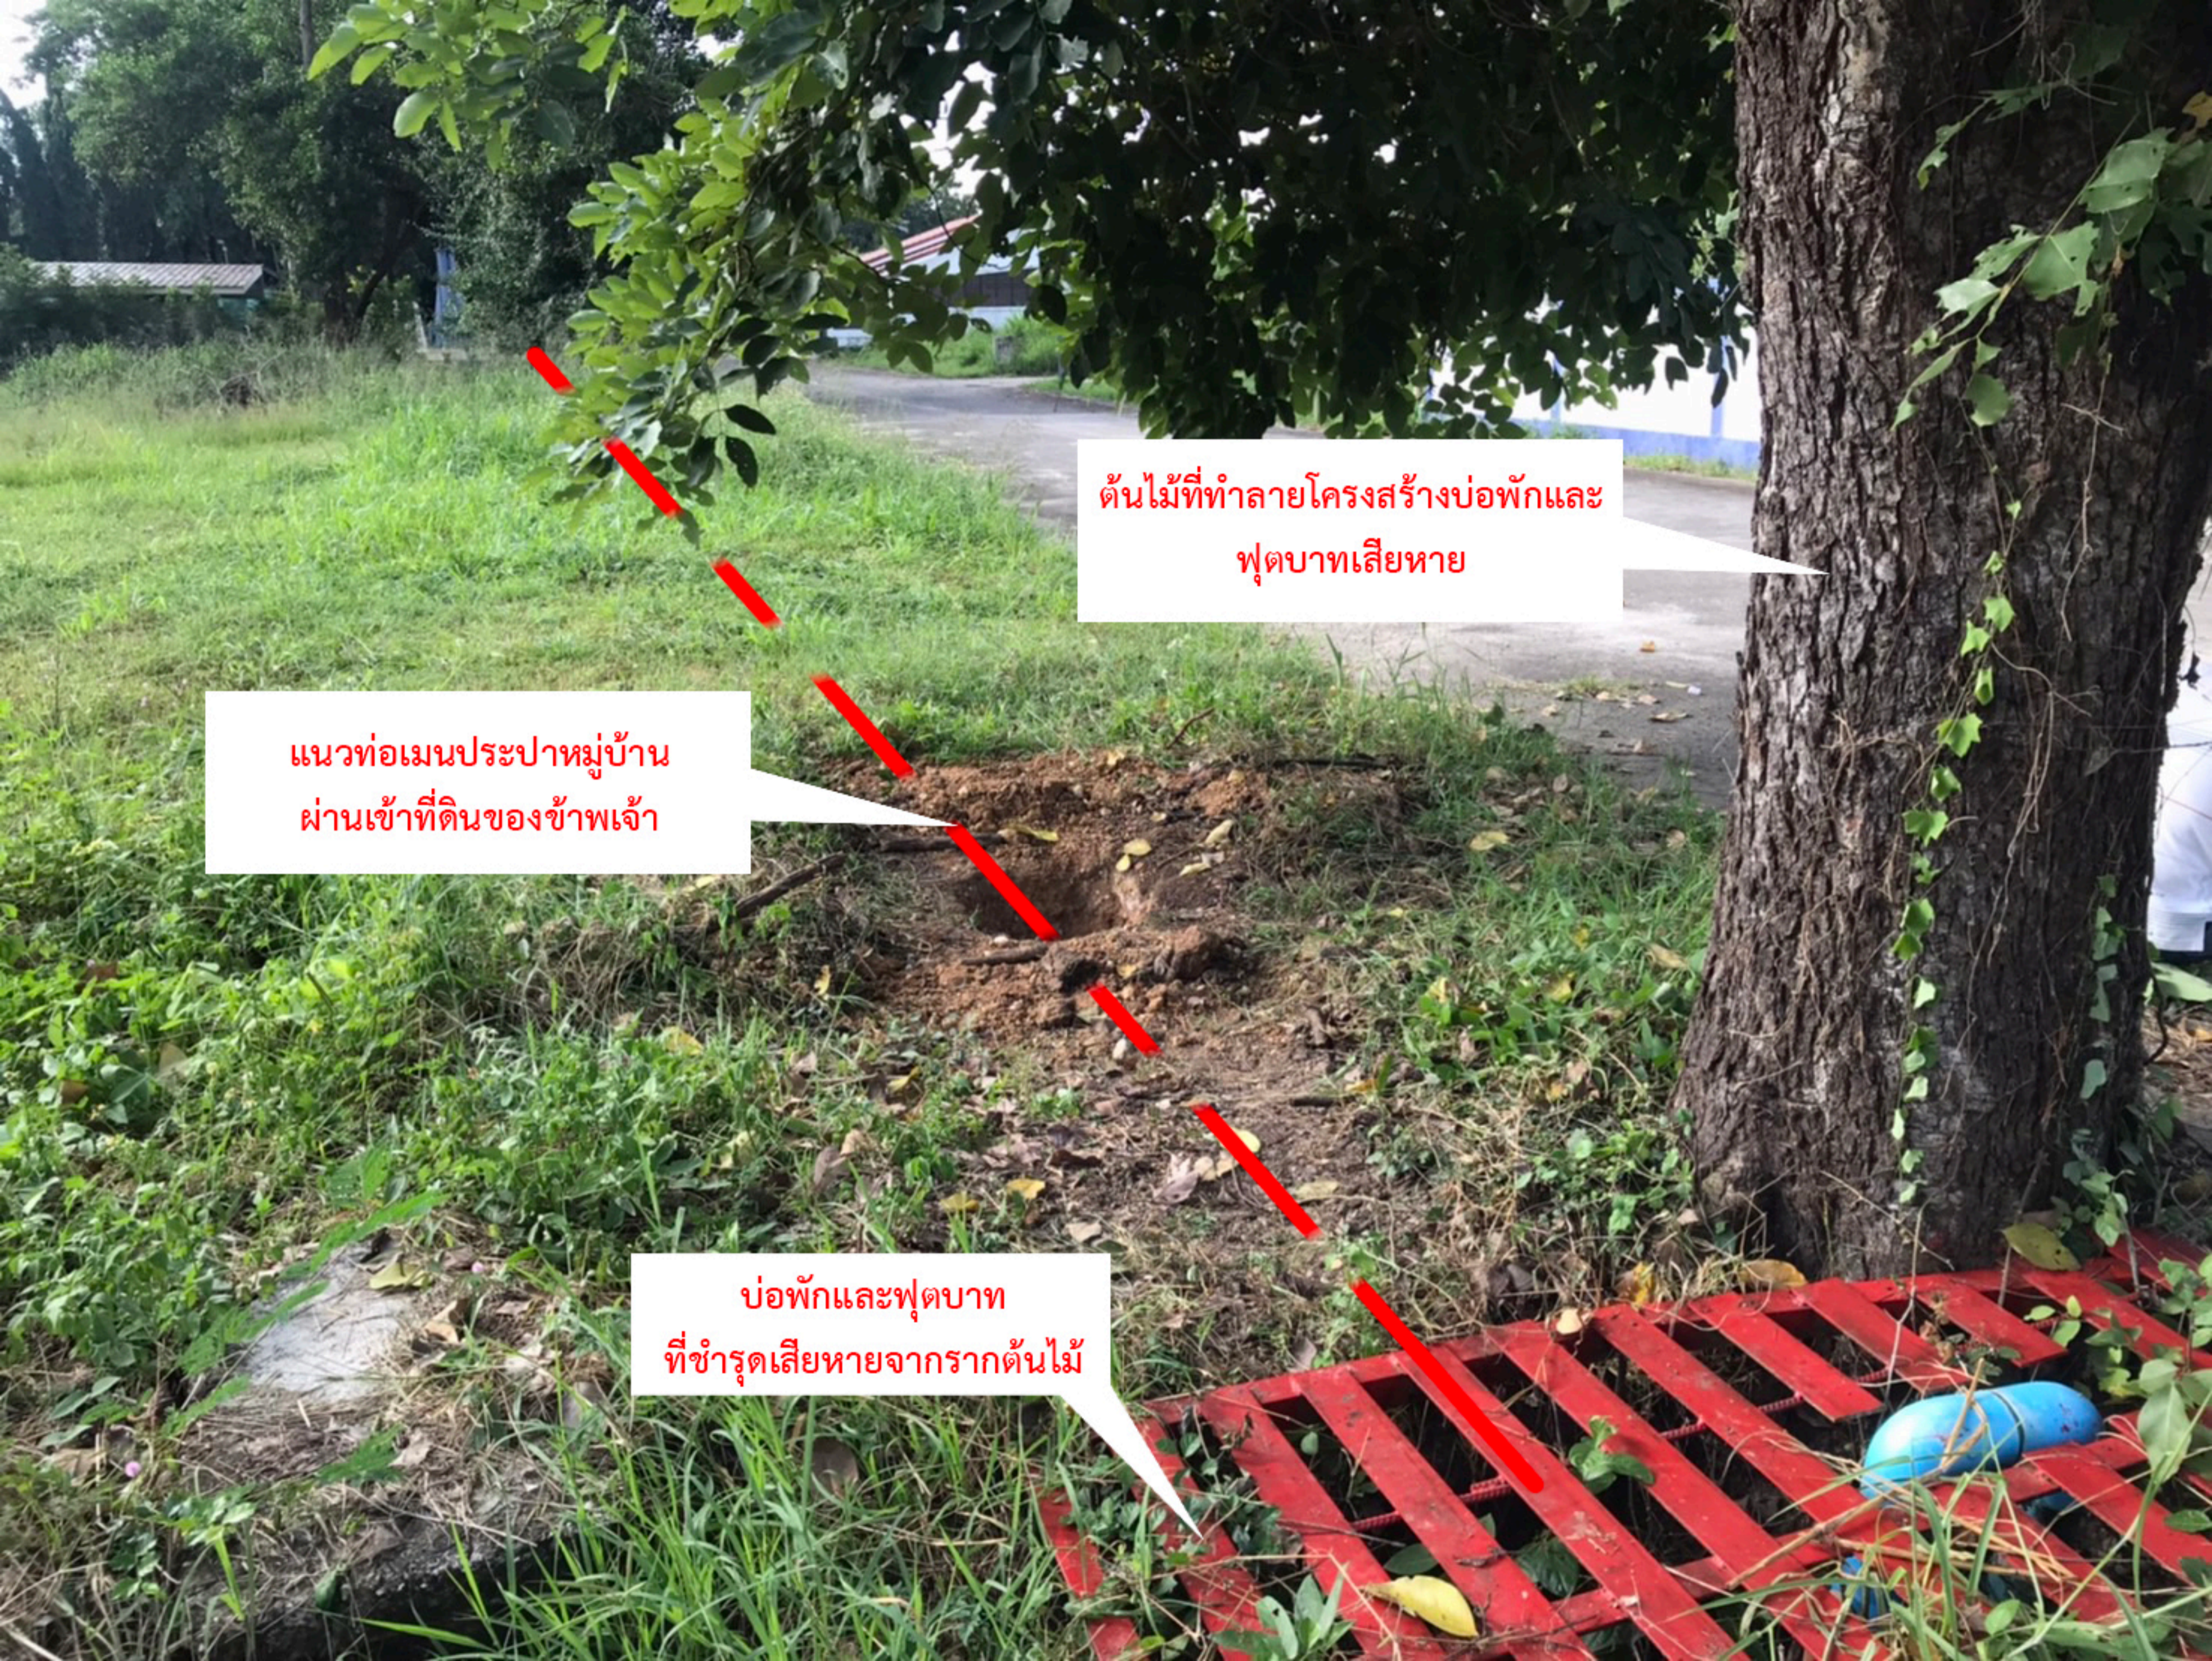

ต้นไม้ที่ทำลายโครงสร้างบ่อพักและ  
ฟุตบาทเสียหาย

แนวท่อเมนประปาหมู่บ้าน  
ผ่านเข้าที่ดินของข้าพเจ้า

บ่อพักและฟุตบาท  
ที่ชำรุดเสียหายจากรากต้นไม้

แนวท่อเมนประปาหมู่บ้าน  
ผ่านเข้าที่ดินของข้าพเจ้า

ต้นไม้ที่ต้องการให้รื้อ เนื่องจาก  
รากต้นไม้ทำลายฟุตบาท  
และบ่อพักชำรุดเสียหาย

บ้านริ้ว หมู่ 3/1

บ้านริ้ว หมู่ 3/1  
บ้านริ้ว หมู่ 3/1  
บ้านริ้ว หมู่ 3/1

A large, mature tree with a thick, dark trunk and dense green foliage stands in a grassy area. A white speech bubble with a black outline points to a small, circular mark on the tree's trunk. The background shows a blue and white fence, a building, and a utility pole under a cloudy sky.

ต้นไม้ที่ต้องการให้รู้ เนื่องจาก  
รากต้นไม้ทำลายฟุตบาท  
และบ่อพักชำรุดเสียหาย