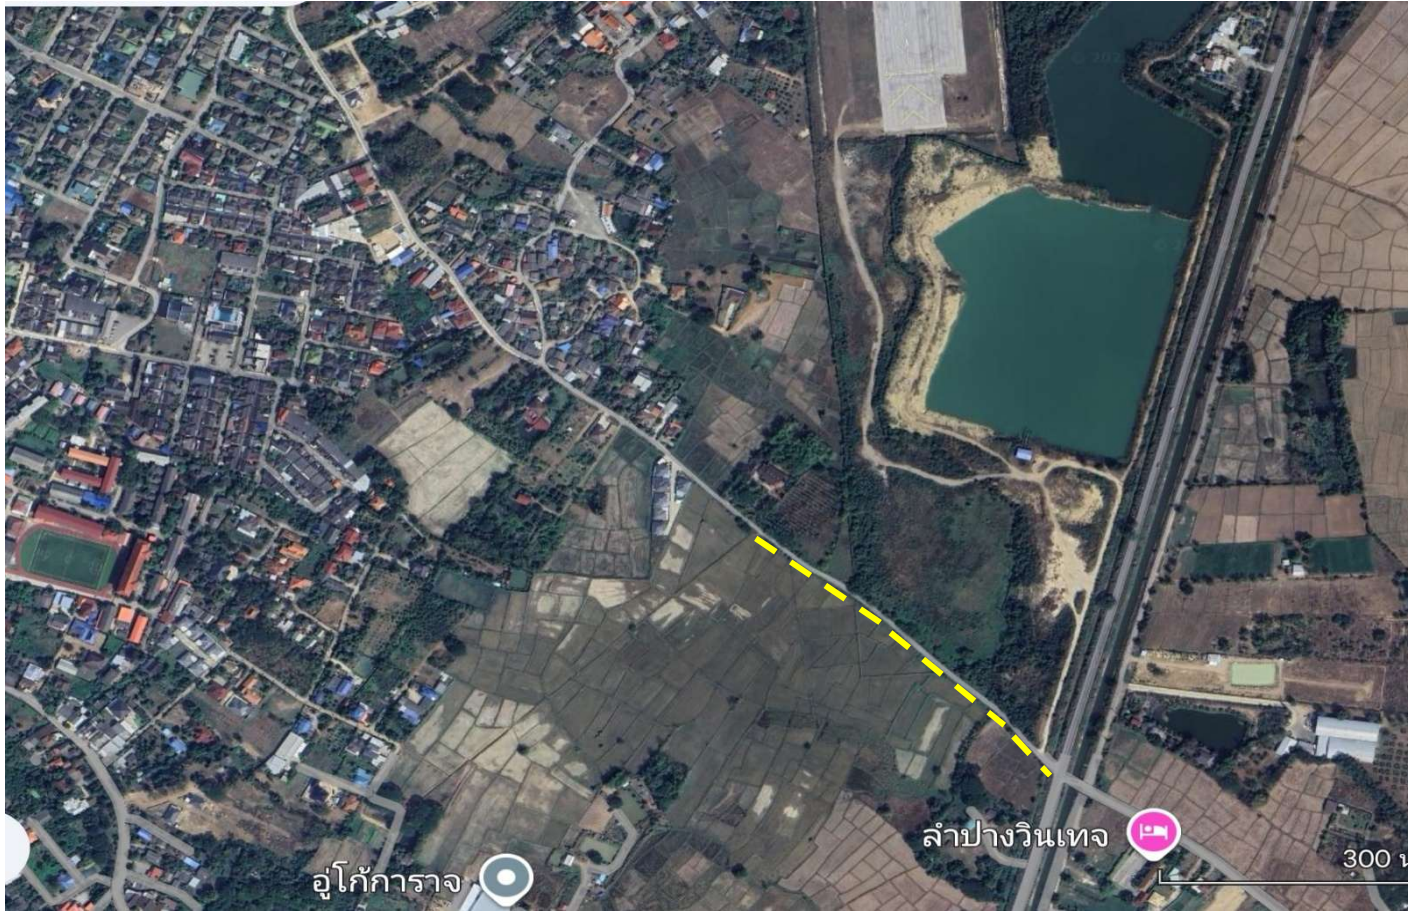

**แนวถนนตรีดอนชัย - กอกชุม ระยะ 400 เมตร ที่ไม่มีไฟฟ้าส่องสว่างตอนกลางคืน  
แยกจากถนนชลประทาน ด้านหลังชุมชนบ้านกอกชุม**

ทางแยกเข้าชุมชนบ้านกอกชุมด้านหลัง แยกจากถนนชลประทาน

**แนวถนนและแนวเสาไฟฟ้าส่วนภูมิภาคที่ยังไม่ได้ติดตั้งโคมไฟสองสว่าง**

แนวความสูงโคมไฟส่องสว่างจากพื้นถนน